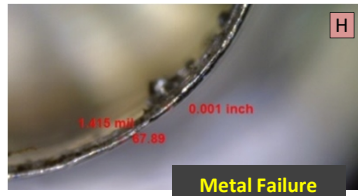

Fitur perbesaran kamera mikroskop Dino-Lite serta fitur-fitur lain seperti **UltraViolet** dan pencahayaan **Inframerah** dapat membantu para profesional mendeteksi *dokumen palsu, uang palsu, produk, dan barang-barang lainnya*. Produk palsu menampilkan secara visual mirip dengan mata telanjang untuk menipu pembeli tetapi tidak memberikan kualitas yang sama yang dapat menghasilkan masalah keamanan.

Menggunakan Dino-Lite dapat membantu memverifikasi keaslian komponen dengan memeriksa: inkonsistensi, kode tanggal tidak cocok, resurfacing, dan tanda-tanda jitu lainnya. Model Dino-Lite khusus dengan pencahayaan terpolarisasi built-in kadang-kadang dapat mendeteksi tanda asli tanpa menghilangkan permukaan palsu.