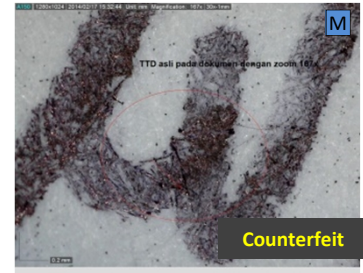

Fitur perbesaran kamera mikroskop Dino-Lite serta fitur-fitur lain seperti **UltraViolet** dan pencahayaan **Inframerah** dapat membantu para profesional mendeteksi *dokumen palsu, uang palsu, produk, dan barang-barang lainnya*. Produk palsu menampilkan secara visual mirip dengan mata telanjang untuk menipu pembeli tetapi tidak memberikan kualitas yang sama yang dapat menghasilkan masalah keamanan.

Menggunakan Dino-Lite dapat membantu memverifikasi keaslian komponen dengan memeriksa: inkonsistensi, kode tanggal tidak cocok, resurfacing, dan tanda-tanda jitu lainnya. Model Dino-Lite khusus dengan pencahayaan terpolarisasi built-in kadang-kadang dapat mendeteksi tanda asli tanpa menghilangkan permukaan palsu.