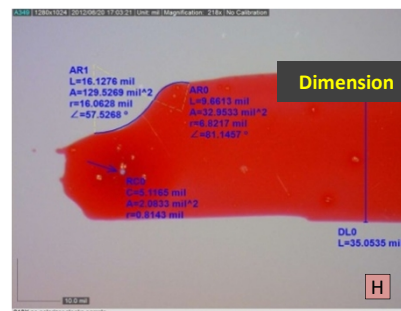

Mikroskop Dino-Lite memberikan kemudahan para profesional di industri elektronik untuk melakukan pengukuran dengan gambar yang berkualitas tinggi.

Dino-Lite menyediakan gambar yang tajam, dengan dibekali resolusi 1.3MP/5MP dan polarizer, dalam bidang kerja yang besar.

Perbesaran mikroskop Dino-Lite 220X dan 950X dengan jarak kerja hingga 15 cm, Dino-Lite sangat cocok untuk pengukuran, penyimpanan gambar, dan video.

Aplikasi :

- Coloring
- Dimension
- Rolling Dice
- Scratch
- Crack
- Mold Injection
- Etc ...